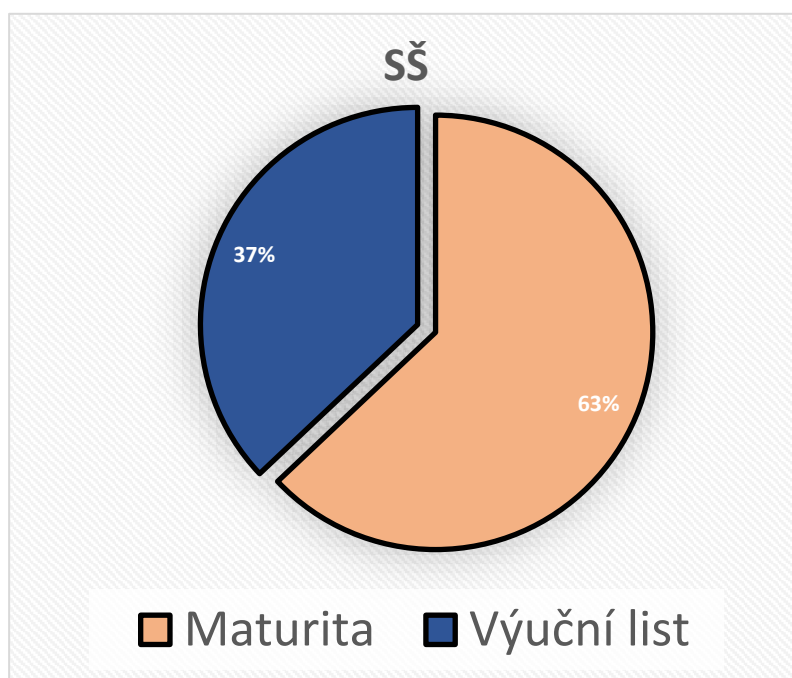

**Údaje o výsledcích přijímacího řízení vycházejících žáků
2023 - 2024**

Vycházející žáci ve školním roce 2023/2024 – výsledky PŘ

	9. A - 23 ž.	8.r. - 4 ž.
Gymnázium Karviná - M	3	
Albrechtova SŠ ČT - M	3	
SŠ Havířov- Prostřední Suchá	2	
SPŠ Karviná - M / OA Karviná	1/1	
SŠ Techniky a služeb, Karviná - Mat. obory	2	
Hot. škola a OA Havířov/ SPŠ stavební Havířov	1/1	
SŠTO HA-Šumbark, Sýkorova	1	
Střední zdravotnická škola, Agel	2	
SOU DAKOL/VOŠ - uč. obory	2	1
SŠ Techniky a služeb, Karviná - uč. obory		1
Střední zdravotnická škola, Karviná	1	
Albrechtova SŠ ČT - uč. ob.	3	1
SŠ Bohumín, Husova		1
Celkový stav	23	4

	9. A	8. r.	Celkem
Maturitní	17	0	17
Učební	6	4	10
Celkem:	23	4	27
Umístěno:	100 %	100 %	

9. r. - První kolo - první volba školy - 22 z 23 žáků tj. 95,65 %; druhá volba - 1 žák 4,35 %

8. r. - První kolo 2 ze 4 - první volba, druhé kolo 2 ze 4